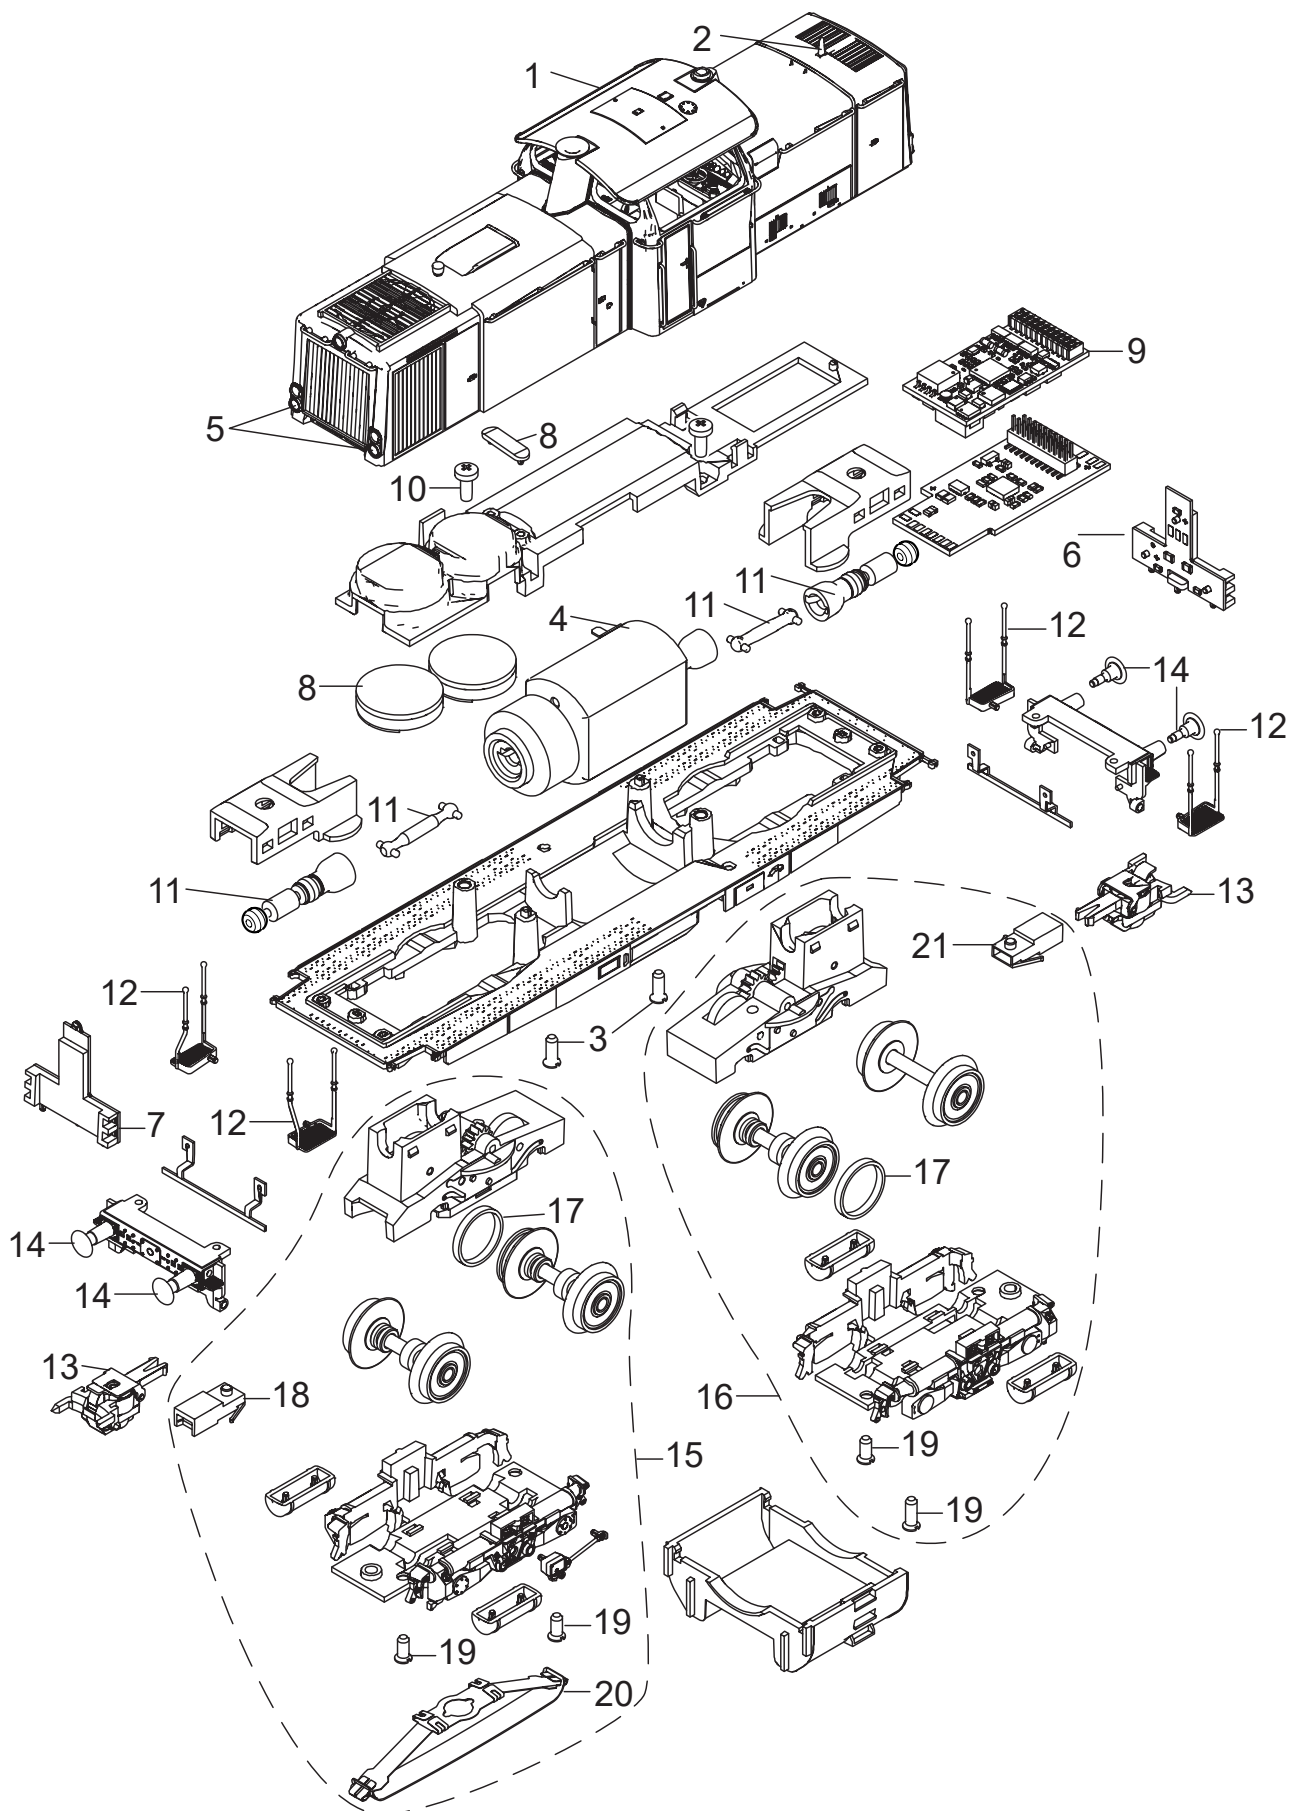

Einzelteile der Lokomotive 37176

Details der Darstellung können von dem Modell abweichen.

Einzelteile der Lokomotive 37176

Lfd. Nr.	Benennung	Bestell-Nr.
1	Dach mit Auspuff	E277 808
2	Antenne	—
3	Schraube	E756 260
4	Motor	E196 911
5	Fenster,Lichtkörper	E238 648
6	Beleuchtungseinheit	E179 708
7	Beleuchtungseinheit	E179 709
8	Lautsprecher,Haltebügel	E184 136
9	Decoder	366 737
10	Schraube	E786 750
11	Schnecken-, Kardanwelle	E238 651
12	Aufstiege	E184 138
13	Kurzkupplung	E365 409
14	Puffer flach	E123 252
	Puffer rund	E761 720
15	Treibgestell vorne	E366 763
16	Treibgestell hinten	E366 764
17	Haftreifen	E656 500
18	Kupplungshalter	E181 276
19	Schraube	E786 790
20	Schleifer	E367 479
21	Kupplungshalter	E671 860
	Bremsleitung	E12 5149 00

Hinweis: Einige Teile werden nur ohne oder mit anderer Farbgebung angeboten.

Teile, die hier nicht aufgeführt sind, können nur im Rahmen einer Reparatur im Märklin Reparatur-Service repariert werden.